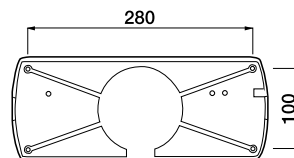

Voordelen

- Slagvast, vandaalbestendig waterdicht armatuur
- Geschikt voor toepassing in industrie en buiten
- Uitstekende lichttechniek
- Eenvoudige montage met goede kabelinvoer

Algemene gegevens

Type	Artikelnummer	Voedingsspanning		Lumen	AT	IP	Vluchtweg-verlichting	Vluchtweg-signalering	Combinatie	Lichtbron	Gewicht (kg)	Isolatie-klasse	Foto
		V [AC]	V [DC]										
Decentraal niet permanent													
BLA 6025-WD	100-042-320	230	-	225	-	65	•	-	-	TL	1.3	II	1
BLA 6025-WD-AT	100-042-325	230	-	225	•	65	•	-	-	TL	1.3	II	1
BLA 6026-WD-AT	100-042-326	230	-	350	•	65	•	-	-	TL	1.5	II	1
Decentraal permanent (schakelbaar)													
BLA 6425-WD	100-042-520	230	-	225	-	65	•	•	-	TL	1.5	II	1/2
BLA 6425-WD-AT	100-042-525	230	-	225	•	65	•	•	-	TL	1.5	II	1/2
BLA 6426-WD-AT	100-042-526	230	-	350	•	65	•	-	-	TL	1.7	II	1
Centraal													
BLA 230-WD-HF	120-042-021	230	176 - 254	290	-	65	•	•	-	TL	1.0	II	1/2
BLA 230-WD-CG	120-042-022	230	176 - 275	215	-	65	•	•	-	TL	1.0	II	1/2
BLA 24-WD	110-042-020	24	18 - 30	215	-	65	•	•	-	TL	1.0	II	1/2

Let op: Al onze armaturen zijn standaard voorzien van één of meerdere lichtbronnen. Accessoires en pictogrammen worden niet standaard meegeleverd.

Maatschetsen

Pictogrammenoverzicht

Artikelnummer	Pictogram	Artikelomschrijving	Herkenningsafstand (m)
146-001-001		TRANSFER BLA ISO A	24
146-001-002		TRANSFER BLA ISO B	24
146-001-003		TRANSFER BLA ISO E	24
146-001-004		TRANSFER BLA ISO C	24