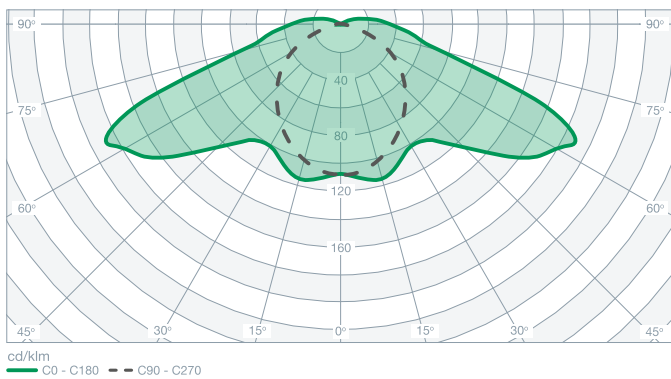

Polaire diagrammen

BLA 6025-WD(-AT) / BLA 6425-WD(-AT)