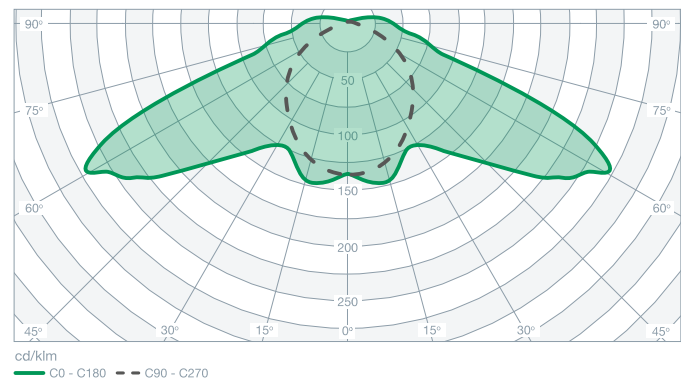

BLA 230-WD-CG