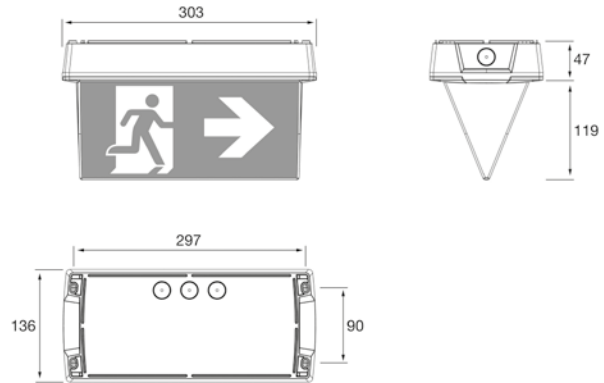

Atlantic LED D