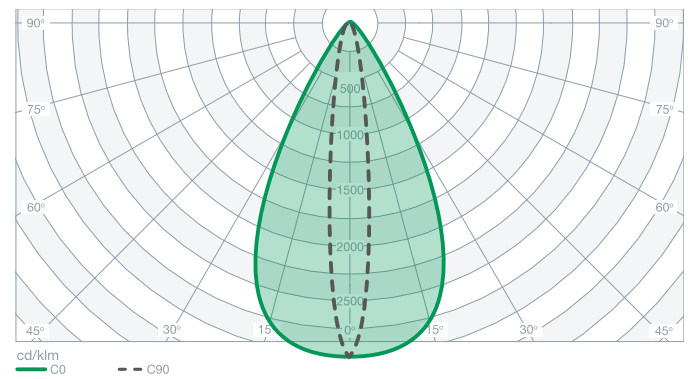

## Polaire diagrammen

Atlantic LED O-AT-CGLine+

Atlantic LED R-AT-CGLine+,  
Outdoor Atlantic LED R-AT-CGLine+ H

Atlantic LED O HB CG-S

Atlantic LED R HB CG-S

## Spacingtabellen

Atlantic LED R HB CG-S  
Spacing, 1 lux  
Vluchtwegverlichting

h					
8,0	2,70	6,80	13,30	5,80	
10,0	2,90	7,30	15,20	6,70	
12,0	2,90	8,00	17,00	7,40	
14,0	2,70	8,20	18,70	7,90	
16,0	2,60	8,20	20,10	8,40	
18,0	2,50	8,00	21,40	8,70	
20,0	2,40	7,70	22,50	9,00	
22,0	2,20	7,40	23,40	9,00	
24,0	2,10	7,20	24,20	8,90	
26,0	1,80	7,00	24,80	8,40	
28,0	1,40	6,80	25,20	6,50	
30,0	0,80	6,50	25,40	2,90	