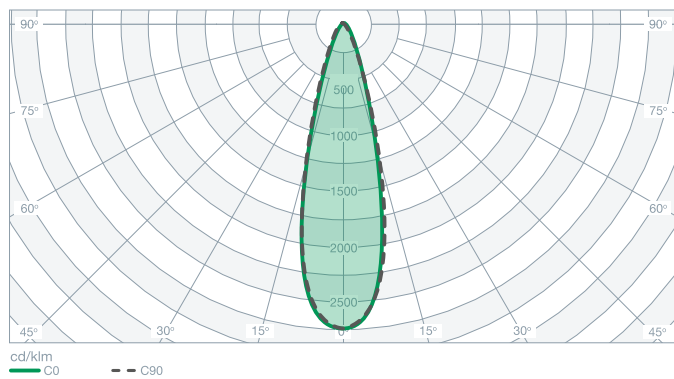

## Polaire diagrammen

Atlantic LED O-AT-CGLine+

Atlantic LED R-AT-CGLine+,  
Outdoor Atlantic LED R-AT-CGLine+ H

Atlantic LED O HB CG-S

Atlantic LED R HB CG-S

## Spacingtabellen

Atlantic LED R HB CG-S  
Spacing, 1 lux  
Vluchtwegverlichting

h					
8,0	2,70	6,80	13,30	5,80	
10,0	2,90	7,30	15,20	6,70	
12,0	2,90	8,00	17,00	7,40	
14,0	2,70	8,20	18,70	7,90	
16,0	2,60	8,20	20,10	8,40	
18,0	2,50	8,00	21,40	8,70	
20,0	2,40	7,70	22,50	9,00	
22,0	2,20	7,40	23,40	9,00	
24,0	2,10	7,20	24,20	8,90	
26,0	1,80	7,00	24,80	8,40	
28,0	1,40	6,80	25,20	6,50	
30,0	0,80	6,50	25,40	2,90	