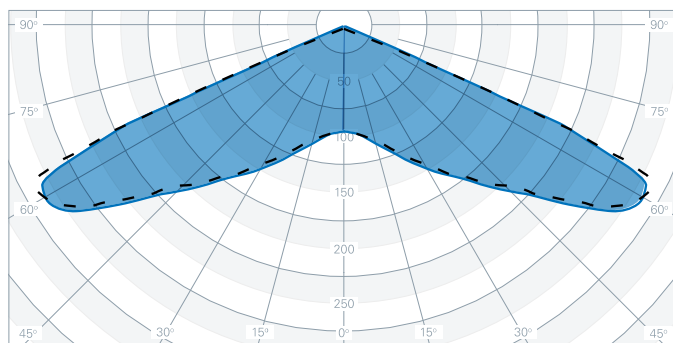

cd/kim
— C0 - C180   - - C90 - C270

Eaton Industries (Netherlands) B.V.

Locatie Zaltbommel

Ambacht 6
5301 KW Zaltbommel
Netherlands
T: +31 (0)418 570 200
E: electricalnl@eaton.com
www.eaton.nl/electrical
www.coopersafety.nl

Eaton Industries Belgium bvba-sprl

Locatie Groot-Bijgaarden

Industrialaan 1
1702 Groot-Bijgaarden
Belgium
T: +32 (0)2 719 8800
E: electricalbelux@eaton.com
www.coopersafety.be

De informatie in deze brochure is met de grootst mogelijke zorg voor u samengesteld. Aan de vermelde gegevens kunnen echter geen rechten worden ontleend. Wijzigingen zijn voorbehouden.

EATON

Powering Business Worldwide

© 2015 Eaton
All Rights Reserved
BRO-151002-BNL-NVL

Eaton is a registered trademark.

All other trademarks are property of their respective owners.