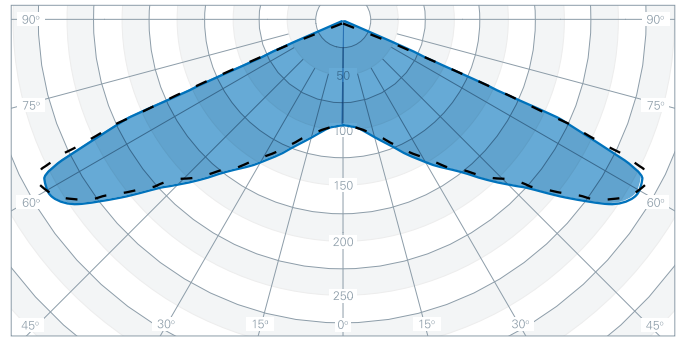

Algemene gegevens

Type	Artikelnummer	Voedingsspanning		Lumen	AT	IP	Vluchtweg-verlichting	Vluchtweg-signalering	Combinatie	Lichtbron	Gewicht (kg)	Isolatie-klasse	Foto
		V [AC]	V [DC]										
Decentraal niet-permanent (schakelbaar) asymmetrisch													
GuideLed MP2 R-AT, inbouw	MP2E1HIS	230	-	140	•	44	•	-	-	LED	0.45	II	1
Decentraal niet-permanent (schakelbaar) symmetrisch													
GuideLed MP2 O-AT, inbouw	MP2O1HIS	230	-	140	•	44	•	-	-	LED	0.45	II	1
Centraal asymmetrisch													
GuideLed MP2 R-CG, inbouw	40071352191	230	176 - 275	142	-	44	•	-	-	LED	0.24	II	2
Centraal symmetrisch													
GuideLed MP2 O-CG, inbouw	40071352192	230	176 - 275	142	-	44	•	-	-	LED	0.24	II	2

cd/klm
 — C0 - C180 - - C90 - C270

Symmetrische uitlichting MP201HIS

cd/klm
 — C0 - C180 - - C90 - C270

Spacingtabellen

Asymmetrische uitlichting MP2E1HIS Spacing, 1 lux

h					
2,6	7,65	18,00	4,95	2,30	
2,8	7,80	18,95	5,25	2,40	
3,0	6,90	19,75	5,55	2,45	
3,5	4,35	21,30	6,25	2,20	
5 lux onder armatuur bij h. max = 1,63 m					