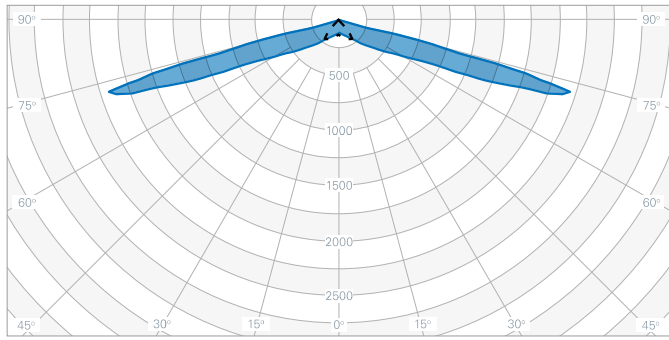

Algemene gegevens

Type	Artikelnummer	Voedingsspanning		Lumen	AT	IP	Vluchtweg-verlichting	Vluchtweg-signalering	Combinatie	Lichtbron	Gewicht (kg)	Isolatie-klasse	Foto
		V [AC]	V [DC]										
Decentraal niet-permanent (schakelbaar) asymmetrisch													
GuideLed MP2 R-AT, inbouw	MP2E1HIS	230	-	140	•	44	•	-	-	LED	0.45	II	1
Decentraal niet-permanent (schakelbaar) symmetrisch													
GuideLed MP2 O-AT, inbouw	MP2O1HIS	230	-	140	•	44	•	-	-	LED	0.45	II	1
Centraal asymmetrisch													
GuideLed MP2 R-CG, inbouw	40071352191	230	176 - 275	142	-	44	•	-	-	LED	0.24	II	2
Centraal symmetrisch													
GuideLed MP2 O-CG, inbouw	40071352192	230	176 - 275	142	-	44	•	-	-	LED	0.24	II	2

cd/klm
 — C0 - C180 - - C90 - C270

Symmetrische uitlichting MP201HIS

cd/klm
 — C0 - C180 - - C90 - C270

Spacingtabellen

Asymmetrische uitlichting MP2E1HIS Spacing, 1 lux

h					
2,6	7,65	18,00	4,95	2,30	
2,8	7,80	18,95	5,25	2,40	
3,0	6,90	19,75	5,55	2,45	
3,5	4,35	21,30	6,25	2,20	
5 lux onder armatuur bij h. max = 1,63 m					

Symmetrische uitlichting MP201HIS Spacing, 1 lux

h					
2,6	2,80	9,45	9,45	2,80	
2,8	2,30	9,50	9,50	2,30	
3,0	1,80	9,35	9,35	1,80	
5 lux onder armatuur bij h. max = 1,90 m					

Symmetrische uitlichting MP201HIS Spacing, 0,5 lux