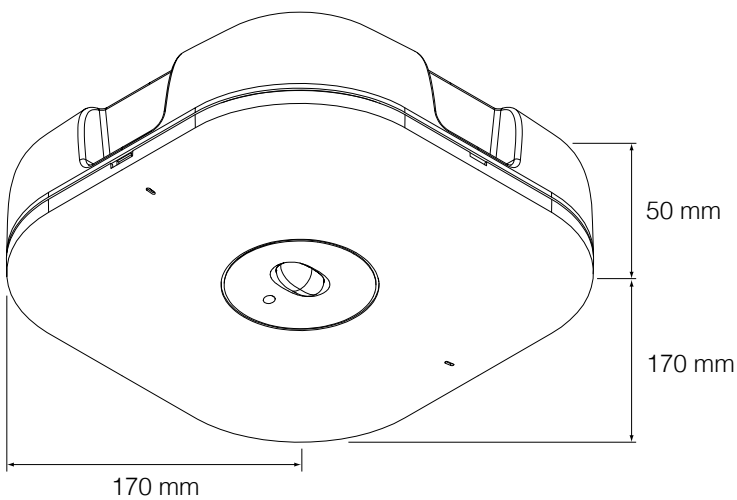

Maatschetsen