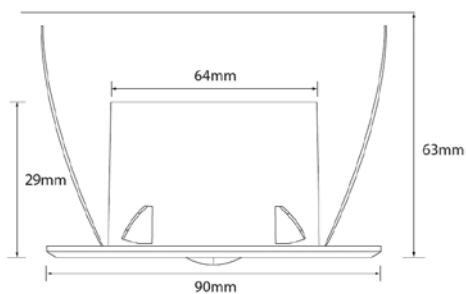

Centrale versie