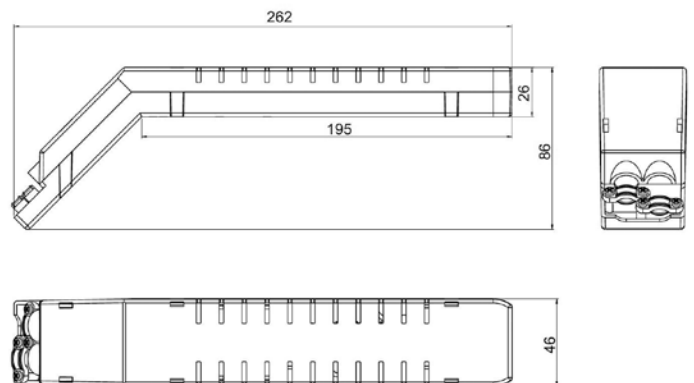

Centrale versie