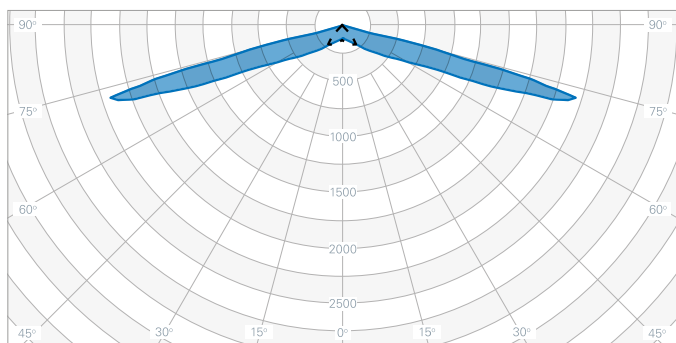

MP2SO3HIS en MP2SOS230CGS
Spacing, 1 lux

h				
2,6	3,20	9,90	9,95	3,10
2,8	2,90	10,05	10,10	2,75
3,0	2,45	10,10	10,05	2,35

5 lux onder armatuur bij h. max = 1,95 m.

MP2SO3HIS en MP2SOS230CGS
Spacing, 0,5 lux

h				
2,6	4,95	11,85	12,05	5,00
2,8	5,05	12,30	12,60	5,05
3,0	5,05	12,75	13,00	5,05
3,5	4,85	13,75	13,90	4,70
4,0	4,00	14,25	14,25	3,85
4,5	2,70	14,25	14,10	2,30

Polaire diagrammen

Asymmetrische uitlichting:
MP2SE3HIS en MP2SES230CGS