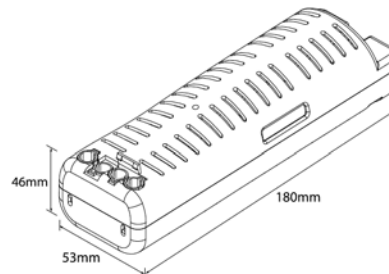

Algemene gegevens

Type	Artikelnummer	Voedingsspanning		Lumen	AT	IP	Vluchtweg-verlichting	Vluchtweg-signalering	Combinatie	Lichtbron	Gewicht (kg)	Isolatie-klasse	Foto
		V [AC]	V [DC]										
Decentraal niet-permanent (schakelbaar) asymmetrisch													
GuideLed MP2 R-AT, inbouw	MP2E1HIS	230	-	140	•	44	•	-	-	LED	0.45	II	1
Decentraal niet-permanent (schakelbaar) symmetrisch													
GuideLed MP2 O-AT, inbouw	MP2O1HIS	230	-	140	•	44	•	-	-	LED	0.45	II	1
Centraal asymmetrisch													
GuideLed MP2 R-CG, inbouw	40071352191	230	176 - 275	142	-	44	•	-	-	LED	0.24	II	2
Centraal symmetrisch													
GuideLed MP2 O-CG, inbouw	40071352192	230	176 - 275	142	-	44	•	-	-	LED	0.24	II	2

Let op: Al onze armaturen zijn standaard voorzien van een of meerdere lichtbronnen. Accessoires worden niet standaard meegeleverd.

Maatschetsen

Decentrale versie