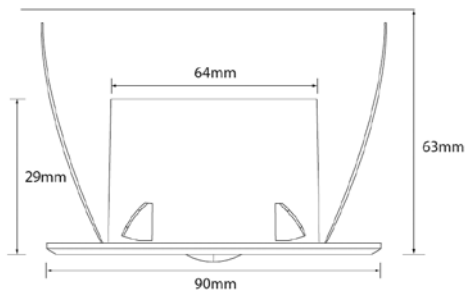

Algemene gegevens

Type	Artikelnummer	Voedingsspanning		Lumen	AT	IP	Vluchtweg-verlichting	Vluchtweg-signalering	Combinatie	Lichtbron	Gewicht (kg)	Isolatie-klasse	Foto
		V [AC]	V [DC]										
Decentraal niet-permanent (schakelbaar) asymmetrisch													
GuideLed MP2 R-AT, inbouw	MP2E1HIS	230	-	140	•	44	•	-	-	LED	0.45	II	1
Decentraal niet-permanent (schakelbaar) symmetrisch													
GuideLed MP2 O-AT, inbouw	MP2O1HIS	230	-	140	•	44	•	-	-	LED	0.45	II	1
Centraal asymmetrisch													
GuideLed MP2 R-CG, inbouw	40071352191	230	176 - 275	142	-	44	•	-	-	LED	0.24	II	2
Centraal symmetrisch													
GuideLed MP2 O-CG, inbouw	40071352192	230	176 - 275	142	-	44	•	-	-	LED	0.24	II	2

Let op: Al onze armaturen zijn standaard voorzien van een of meerdere lichtbronnen. Accessoires worden niet standaard meegeleverd.

Maatschetsen

Decentrale versie