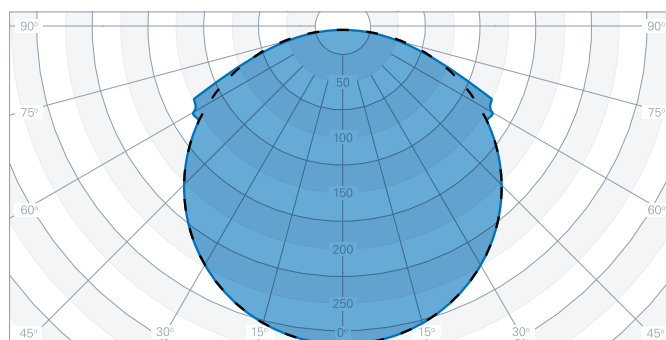

5 lux onder armatuur bij h. max. = 4,2 m

h	2,5	3,8	8,9	8,9	3,8
2,5	3,8	8,9	8,9	3,8	
2,8	3,9	9,5	9,5	3,9	
3,0	4,0	9,8	9,8	4,0	
4,0	4,4	11,1	11,1	4,4	
5,0	4,6	12,2	12,2	4,6	
6,0	4,6	13,1	13,1	4,6	
7,0	4,6	13,8	13,8	4,6	

h	2,5	4,6	10,6	10,6	4,6
2,5	4,6	10,6	10,6	4,6	
2,8	4,7	11,2	11,2	4,7	
3,0	4,9	11,6	11,6	4,9	
4,0	5,4	14,3	14,3	5,4	
5,0	5,8	15,1	15,1	5,8	
6,0	6,1	16,1	16,1	6,1	
7,0	6,2	17,2	17,2	6,2	

h	2,5	4,9	11,2	11,2	4,9
2,5	4,9	11,2	11,2	4,9	
2,8	5,0	12,0	12,0	5,0	
3,0	5,1	12,5	12,5	5,1	
4,0	5,4	14,1	14,1	5,4	
5,0	5,7	14,8	14,8	5,7	
6,0	5,8	15,3	15,3	5,8	
7,0	5,7	15,9	15,9	5,7	

5 lux onder armatuur bij h. max. = 5,5 m

h	2,5	4,0	9,2	9,2	4,0
2,5	4,0	9,2	9,2	4,0	
2,8	4,2	9,7	9,7	4,2	
3,0	4,3	10,0	10,0	4,3	
4,0	4,6	11,6	11,6	4,6	
5,0	4,9	12,7	12,7	4,9	
6,0	5,0	13,5	13,5	5,0	
7,0	4,9	14,5	14,5	4,9	

h	2,5	4,8	11,0	11,0	4,8
2,5	4,8	11,0	11,0	4,8	
2,8	5,0	11,6	11,6	5,0	
3,0	5,2	12,0	12,0	5,2	
4,0	5,8	13,9	13,9	5,8	
5,0	6,1	15,6	15,6	6,1	
6,0	6,5	16,7	16,7	6,5	
7,0	6,5	18,0	18,0	6,5	

Polaire diagrammen

Dit polaire diagram is een weergave voor alle NexiTech versies.

cd/klm
— C0 - C180 — - C90 - C270