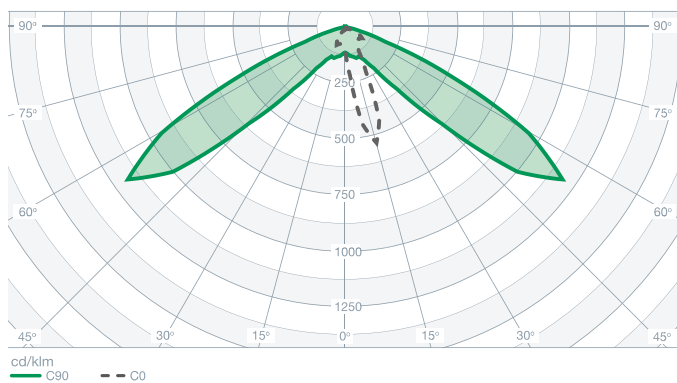

Gemaakt van RVS.

Spacingtabellen

Outdoor (bovenaanzicht)

h	1 lux		0,5 lux	
	x	y	x	y
2,5	12,00	4,00	13,00	6,20
3,0	13,60	3,40	15,00	6,40
3,5	15,20	3,00	16,80	5,60
4,0	16,60	2,80	18,60	5,00
4,5	18,00	2,60	20,00	4,40
5,0	19,40	2,60	21,60	4,00
5,5	20,60	2,60	23,00	3,80
6,0	21,60	2,60	24,40	3,60
6,5	7,20	2,40	25,80	3,60
7,0	7,00	2,40	27,20	3,60
7,5	6,80	2,40	28,40	3,60
8,0	6,60	2,20	29,60	3,60
8,5	6,20	2,00	30,60	3,60

5 lux onder armatuur bij h. max. = 4,1 m

Outdoor Wall (bovenaanzicht)

h	1 lux		0,5 lux	
	x	y	x	y
2,5	12,00	3,05	13,00	4,15
3,0	13,60	2,90	15,00	4,40
3,5	15,20	2,90	16,80	4,20
4,0	16,60	3,00	18,60	4,10
4,5	18,00	3,05	20,00	3,95
5,0	19,40	3,25	21,60	3,95
5,5	20,60	3,45	23,00	4,05
6,0	21,60	3,60	24,40	4,10
6,5	7,20	3,70	25,80	4,30
7,0	7,00	3,85	27,20	4,45
7,5	6,80	4,05	28,40	4,60
8,0	6,60	4,10	29,60	4,75
8,5	6,20	4,15	30,60	4,95

5 lux onder armatuur bij h. max. = 3,8 m

Polaire diagrammen

Outdoor Wall

Outdoor

Bij Eaton krijgen we energie van de uitdaging om een wereld die meer vraagt, van energie te voorzien. Met meer dan 100 jaar ervaring in energiemangement beschikken we over de expertise om verder te kijken dan vandaag. Van grensverleggende producten tot kant-en-klare ontwerp- en engineeringdiensten. Over de hele wereld rekenen belangrijke sectoren op Eaton.