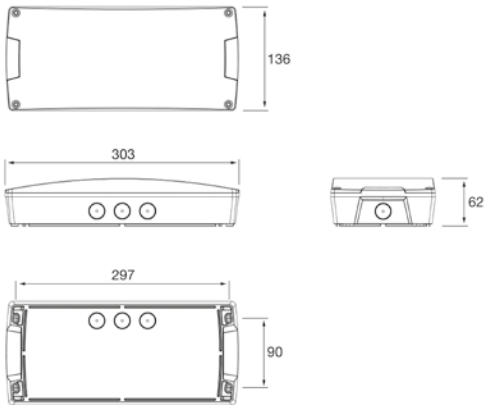

Maatschetsen

Luifelmontage