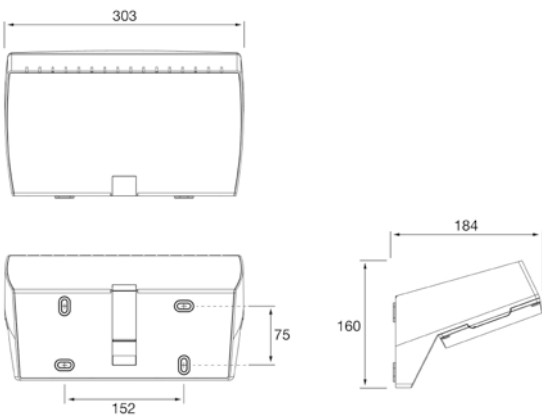

Wandmontage