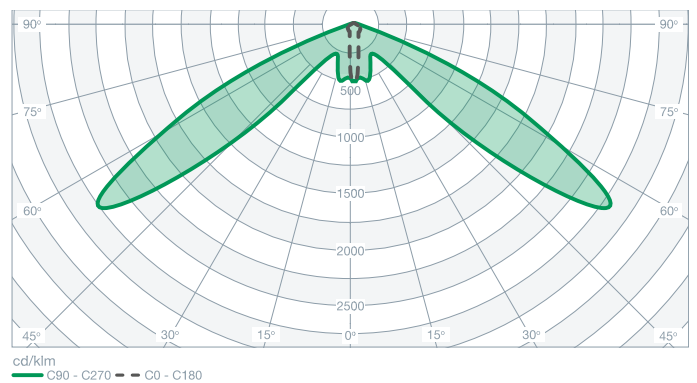

Gemaakt van RVS.

Spacingtabellen

Outdoor (bovenaanzicht)

h	1 lux		0,5 lux	
	x	y	x	y
2,5	12,00	4,00	13,00	6,20
3,0	13,60	3,40	15,00	6,40
3,5	15,20	3,00	16,80	5,60
4,0	16,60	2,80	18,60	5,00
4,5	18,00	2,60	20,00	4,40
5,0	19,40	2,60	21,60	4,00
5,5	20,60	2,60	23,00	3,80
6,0	21,60	2,60	24,40	3,60
6,5	7,20	2,40	25,80	3,60
7,0	7,00	2,40	27,20	3,60
7,5	6,80	2,40	28,40	3,60
8,0	6,60	2,20	29,60	3,60
8,5	6,20	2,00	30,60	3,60

5 lux onder armatuur bij h. max. = 4,1 m

Outdoor Wall (bovenaanzicht)

h	1 lux		0,5 lux	
	x	y	x	y
2,5	12,00	3,05	13,00	4,15
3,0	13,60	2,90	15,00	4,40
3,5	15,20	2,90	16,80	4,20
4,0	16,60	3,00	18,60	4,10
4,5	18,00	3,05	20,00	3,95
5,0	19,40	3,25	21,60	3,95
5,5	20,60	3,45	23,00	4,05
6,0	21,60	3,60	24,40	4,10
6,5	7,20	3,70	25,80	4,30
7,0	7,00	3,85	27,20	4,45
7,5	6,80	4,05	28,40	4,60
8,0	6,60	4,10	29,60	4,75
8,5	6,20	4,15	30,60	4,95

5 lux onder armatuur bij h. max. = 3,8 m

Polaire diagrammen

Outdoor Wall

Outdoor

Bij Eaton krijgen we energie van de uitdaging om een wereld die meer vraagt, van energie te voorzien. Met meer dan 100 jaar ervaring in energiemangement beschikken we over de expertise om verder te kijken dan vandaag. Van grensverleggende producten tot kant-en-klare ontwerp- en engineeringdiensten. Over de hele wereld rekenen belangrijke sectoren op Eaton.