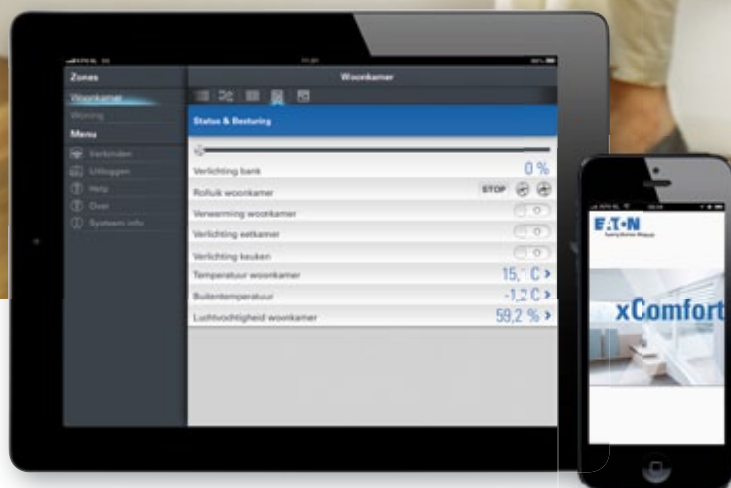

# Bedien uw intelligente huis via smartphone en tablet

Powering Business Worldwide

### **Bedien uw intelligente huis via smartphone of tablet, zelfs wanneer u er niet bent!**

Het xComfort-huisautomatiseringssysteem is uit te breiden met de Smart Home Controller, een kleine krachtige besturingscomputer, waarmee het mogelijk is uw draadloze xComfort-installatie flexibel te besturen via uw smartphone of tablet. Verwarming, verlichting, jaloezieën en veiligheidssystemen kunnen via de smartphone aangestuurd worden van waar ook ter wereld. Bent u niet thuis, dan kunt u via sms of e-mail onmiddellijk op de hoogte worden gesteld van onvoorziene gebeurtenissen zoals een melding van het beveiligingssysteem. Zet vanaf uw vakantieadres uw lampen aan (aanwezigheidssimulatie) of bedien bijvoorbeeld uw verwarming op afstand, zodat het al comfortabel warm is als u thuishomt.